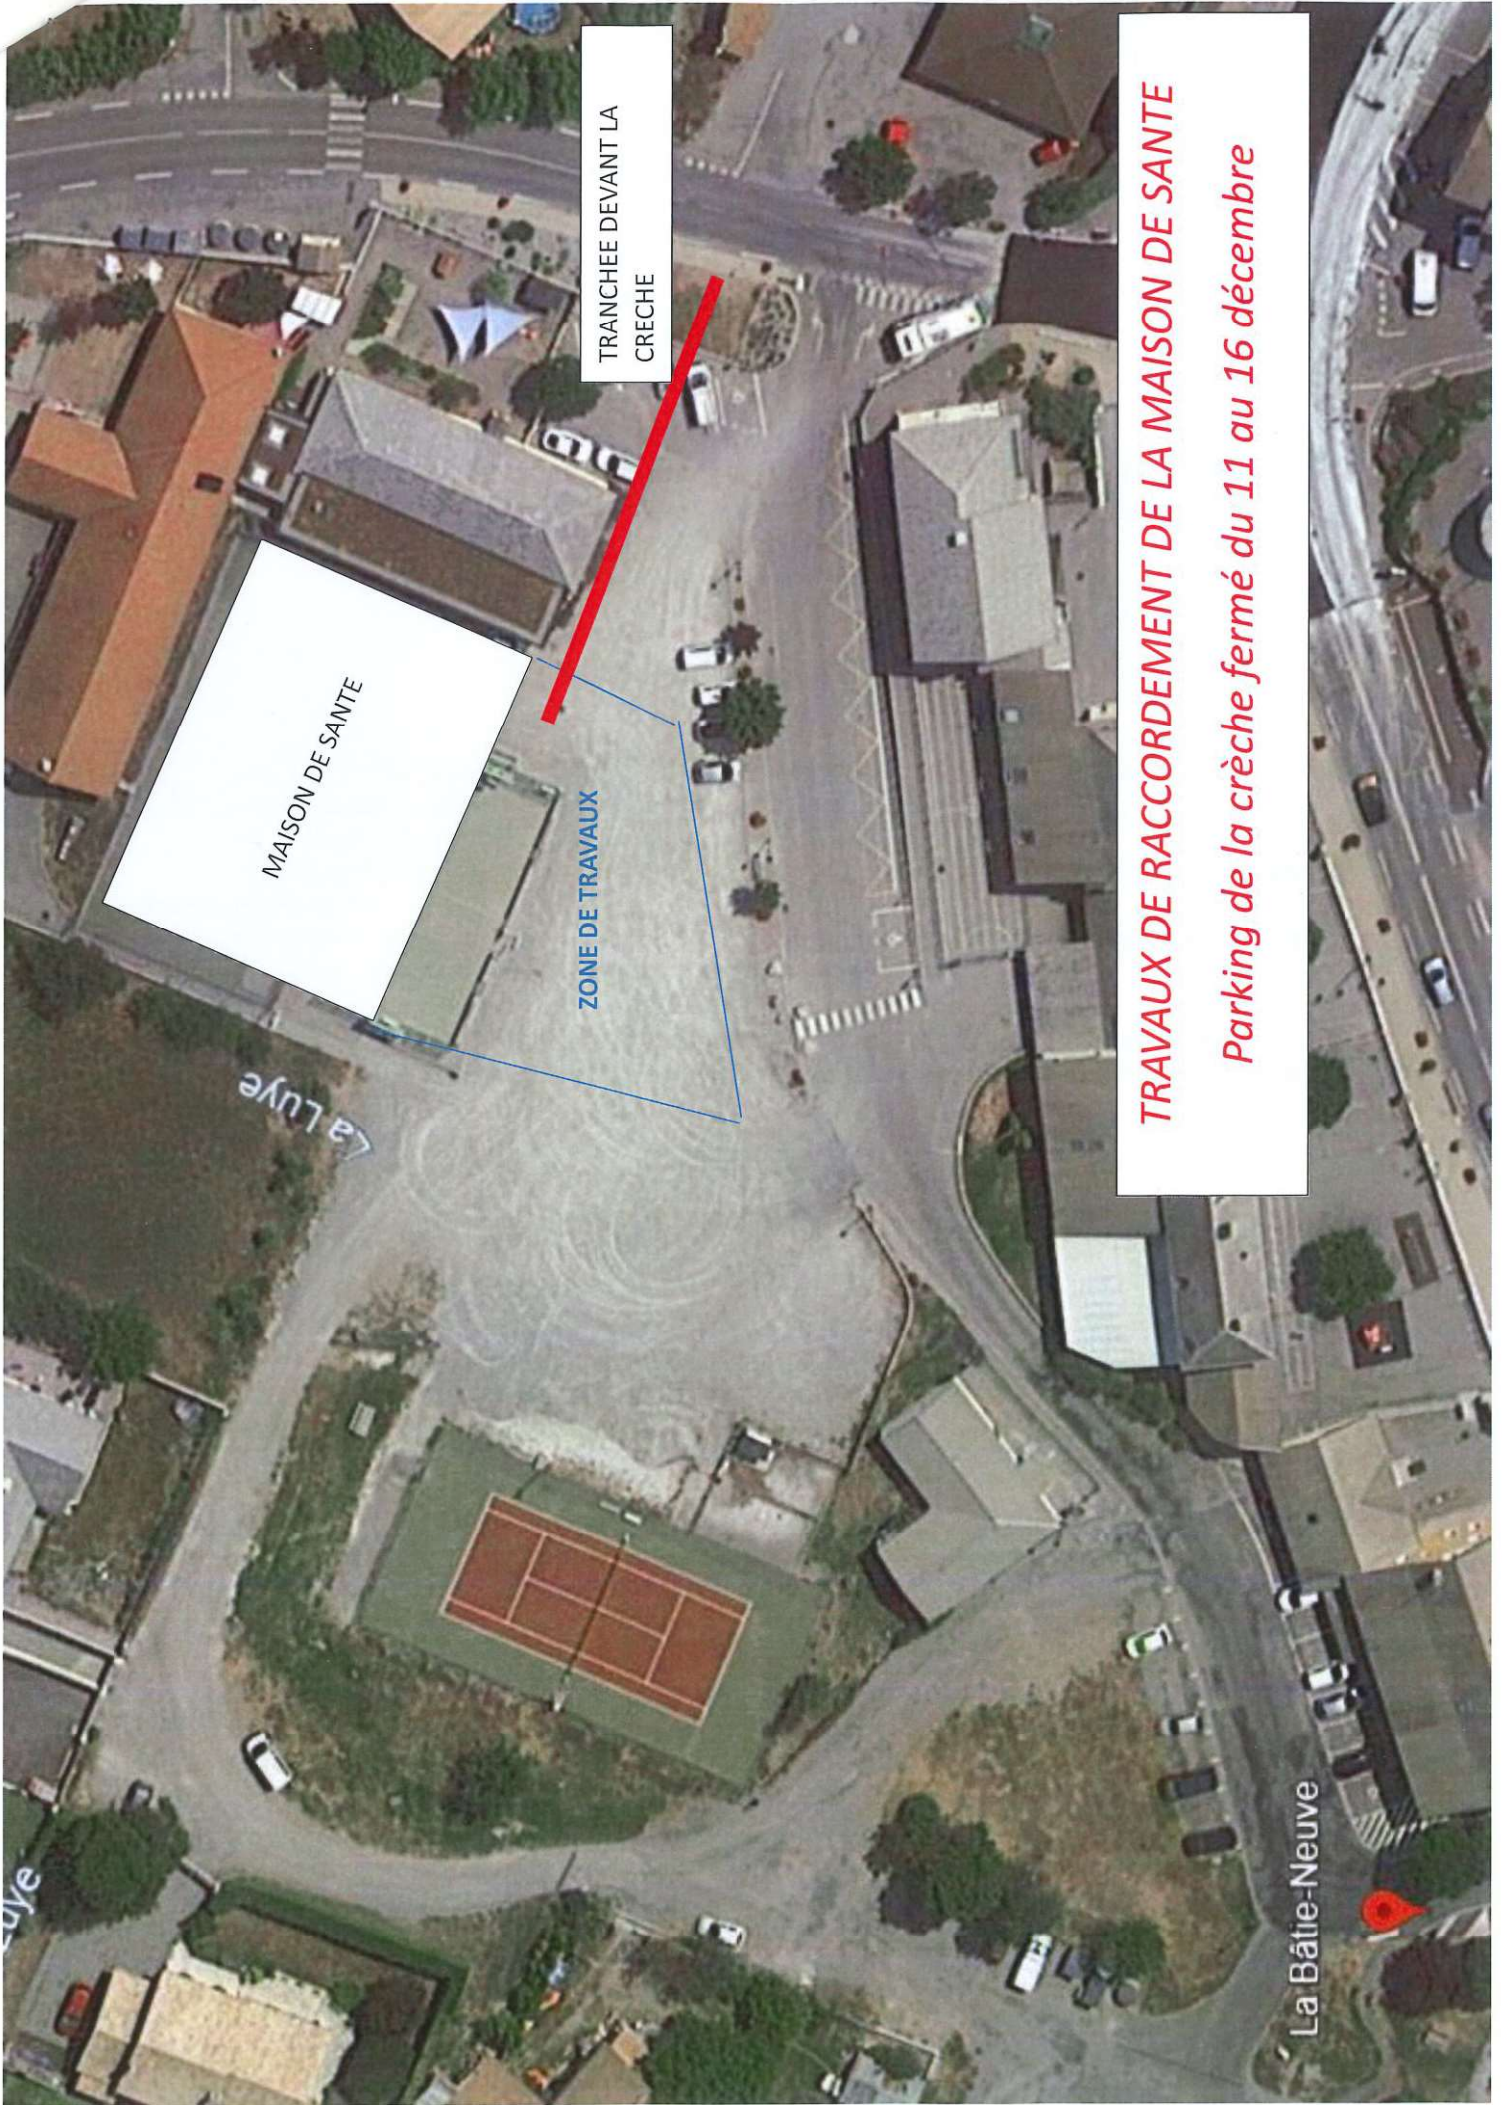

**LE MAIRE DE LA COMMUNE DE LA BATIE-NEUVE**

Arrêté de circulation  
Commune de La Bâtie-Neuve  
Par l'entreprise ATS  
La Grande île  
05230 Chorges  
FRANCE

A l'occasion de travaux de raccordement nécessitant la création d'une tranchée sur le chantier de la  
« Maison de Santé de La Bâtie-Neuve » devant la crèche « Les Petites Papouilles »  
Place des écoles  
05230 LA BATIE-NEUVE

**CONSIDERANT** : les travaux de raccordement nécessitant la création d'une tranchée, sur le chantier « Maison de Santé de La Batie Neuve » devant la crèche « les Petites Papouilles », sur la Place des écoles 05230 La Batie

**ARRETE**

Article 1<sup>er</sup> : Le début des travaux est prévu le 11 décembre 2023 jusqu'au vendredi 16 décembre 2023.

Article 2 : Le parking de la crèche sera fermé du 11 au 16 décembre.  
La signalisation de chantier réglementaire conforme à la réglementation en vigueur à la date du présent arrêté, **sera mise en place et maintenue en bon état de propreté par les soins de l'entreprise chargée des travaux et à sa charge.** L'accès au chantier se fera par le sens interdit uniquement pour les véhicules cités ci-dessus.

TRANCHEE DEVANT LA  
CRECHE

MAISON DE SANTE

ZONE DE TRAVAUX

**TRAVAUX DE RACCORDEMENT DE LA MAISON DE SANTE**  
*Parking de la crèche fermé du 11 au 16 décembre*

La Bâtie-Neuve